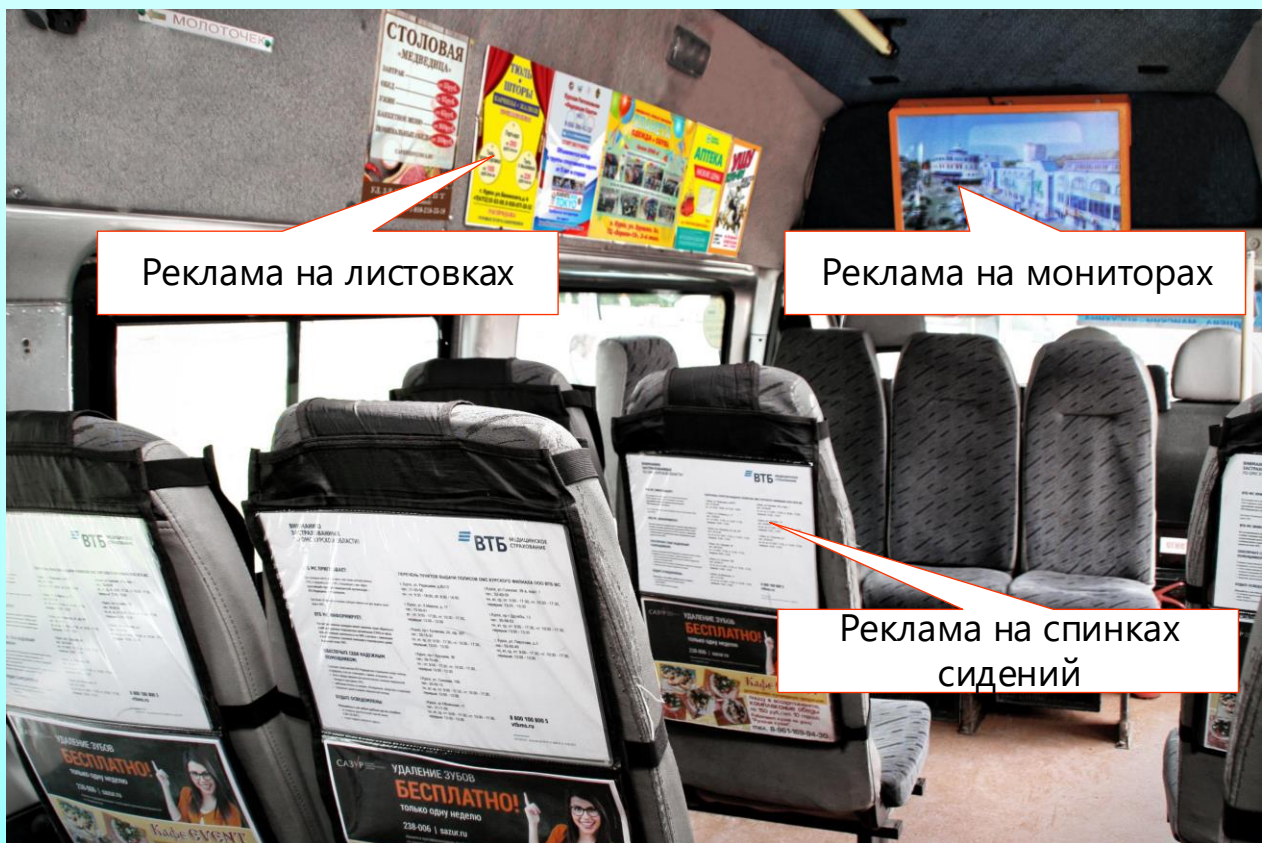

Наши рекламные носители

Реклама на листовках

Реклама на мониторах

Реклама на спинках сидений

Создание рекламно-информационных материалов:

Конвертация

картинку в видео

0

рублей

Статика

заставки, стикеры, листовки

500

рублей

Слайд-шоу

смена слайдов

1500

рублей

Анимация

анимирование, монтаж

от 2000

рублей